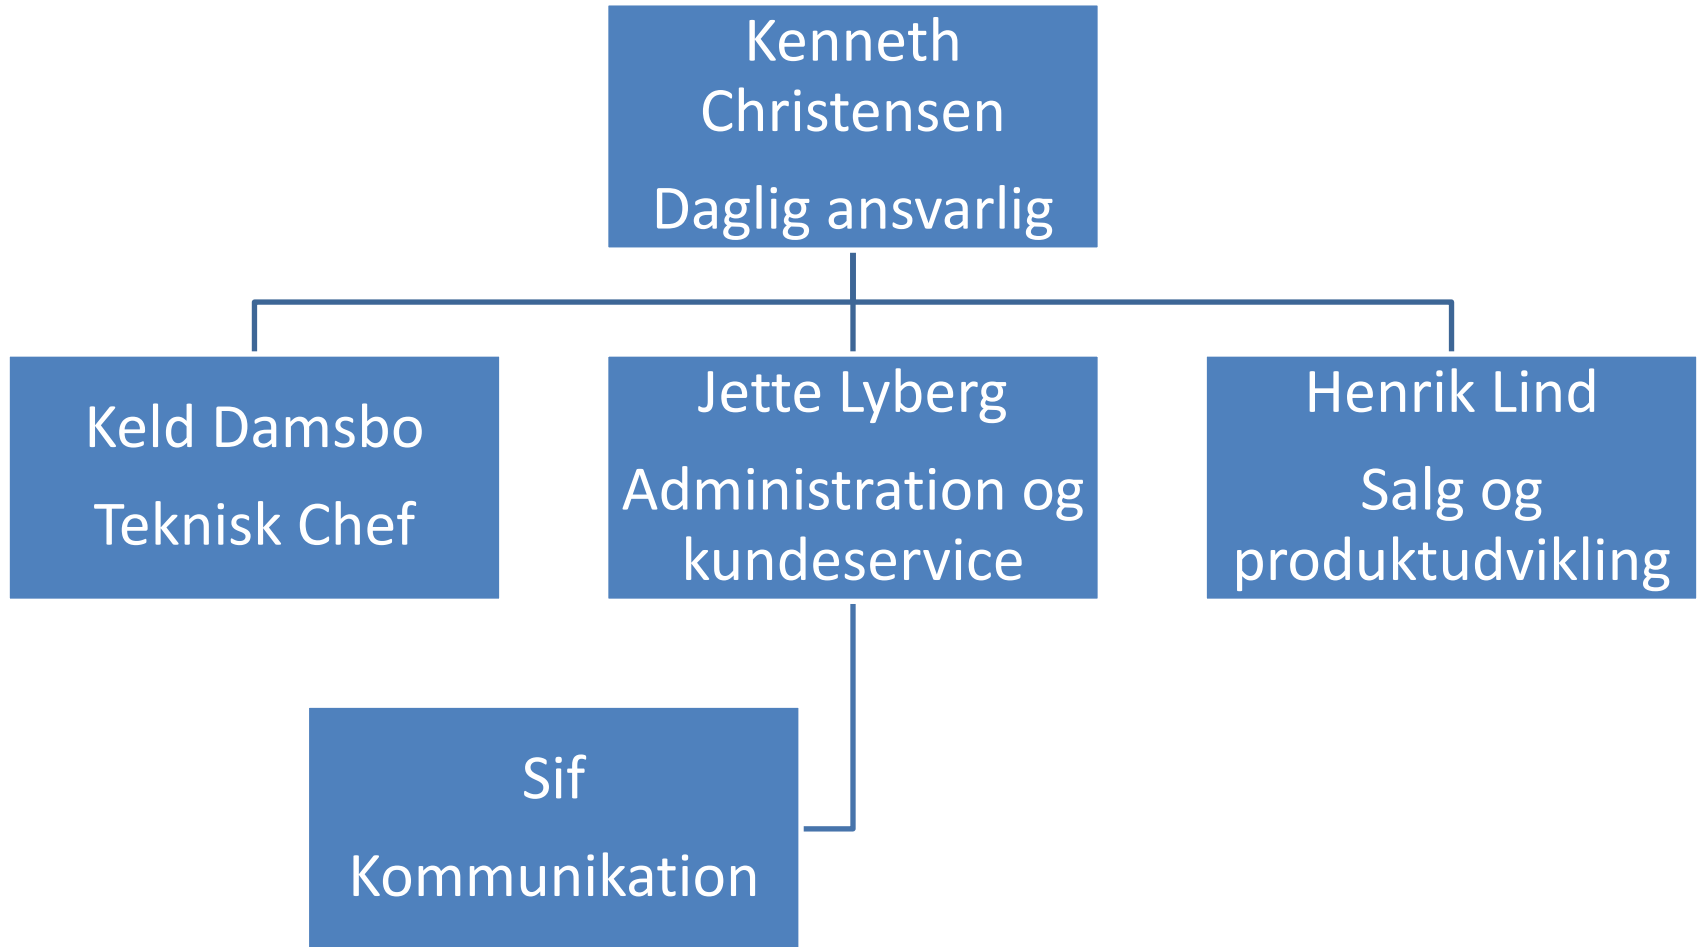

Kabelplus▶▶
.dk

Kabelplus▶▶
.dk

Organisation/ansvar (KC)

Undskyld

Vi har generet jeres beboere!

- Big Bang – vi skulle have insisteret på at tage det step-by-step
- Haft for kort tid til at implementere produkter
- Skulle have sagt nej til opgaven hvis vi ikke kunne gennemgå antenneanlæg
- 9500 husstande har fået højere QAM på TV
- Lanceret valgfrie kanaler
- Lanceret TV boks der skal blive bedre

Anlæggets tilstand

- Anlægget lever ikke op til nutidens standard
- Dokumentation svarer ikke overens med virkeligheden
- [Tilstandsrapport](#)

I marts måned meldte Ishøj Kommune ud, at byrådet havde peget på Kabelplus til at overtage driften af Ishøj Fællesantenne. Her ses Kabelplus' to ejere Kenneth Christensen (tv) og Henrik Lind. Arkivfoto: Ishøj Kommune