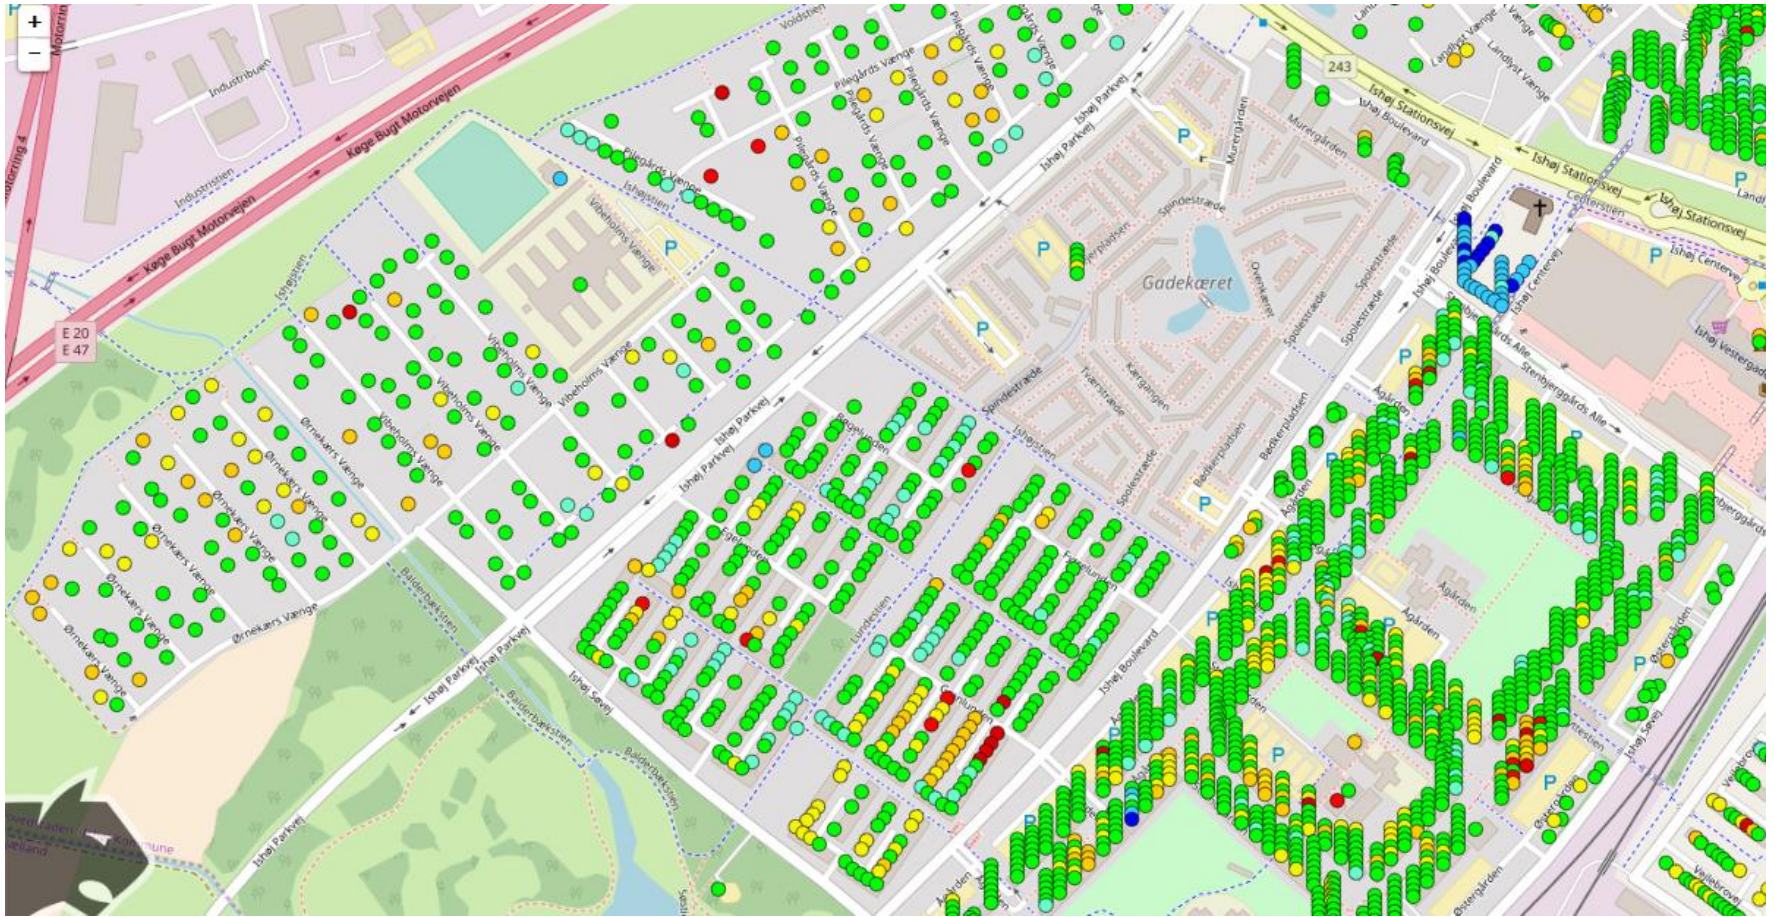

Vi har fået godt styr på anlægget